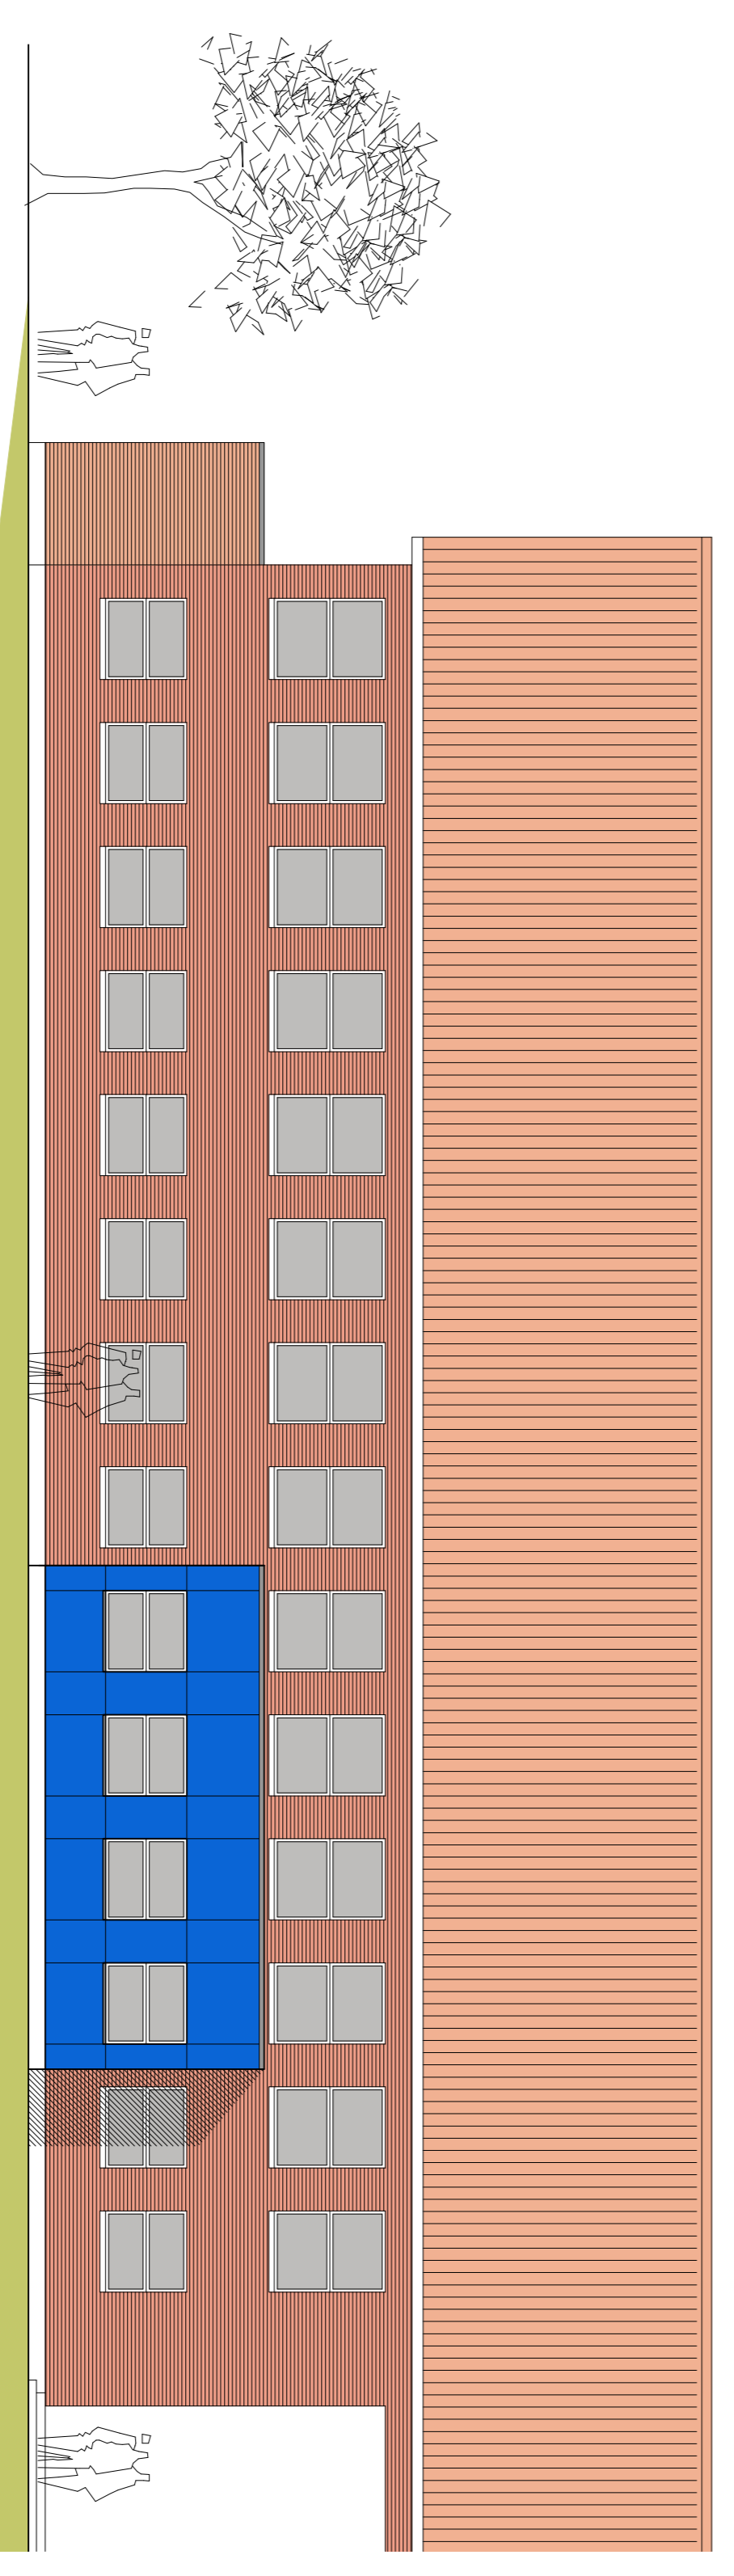

# Udvidelse og ombygning, Uhre Friskole

Køkken og aula, facade mod vest

Køkken og aula, facade mod nord

Facade mod syd, Gøjlbjergvej

Facade mod øst, skolegård

SKITSEFORSLAG  
13.04.2011  
Aula  
Mål: 1:100