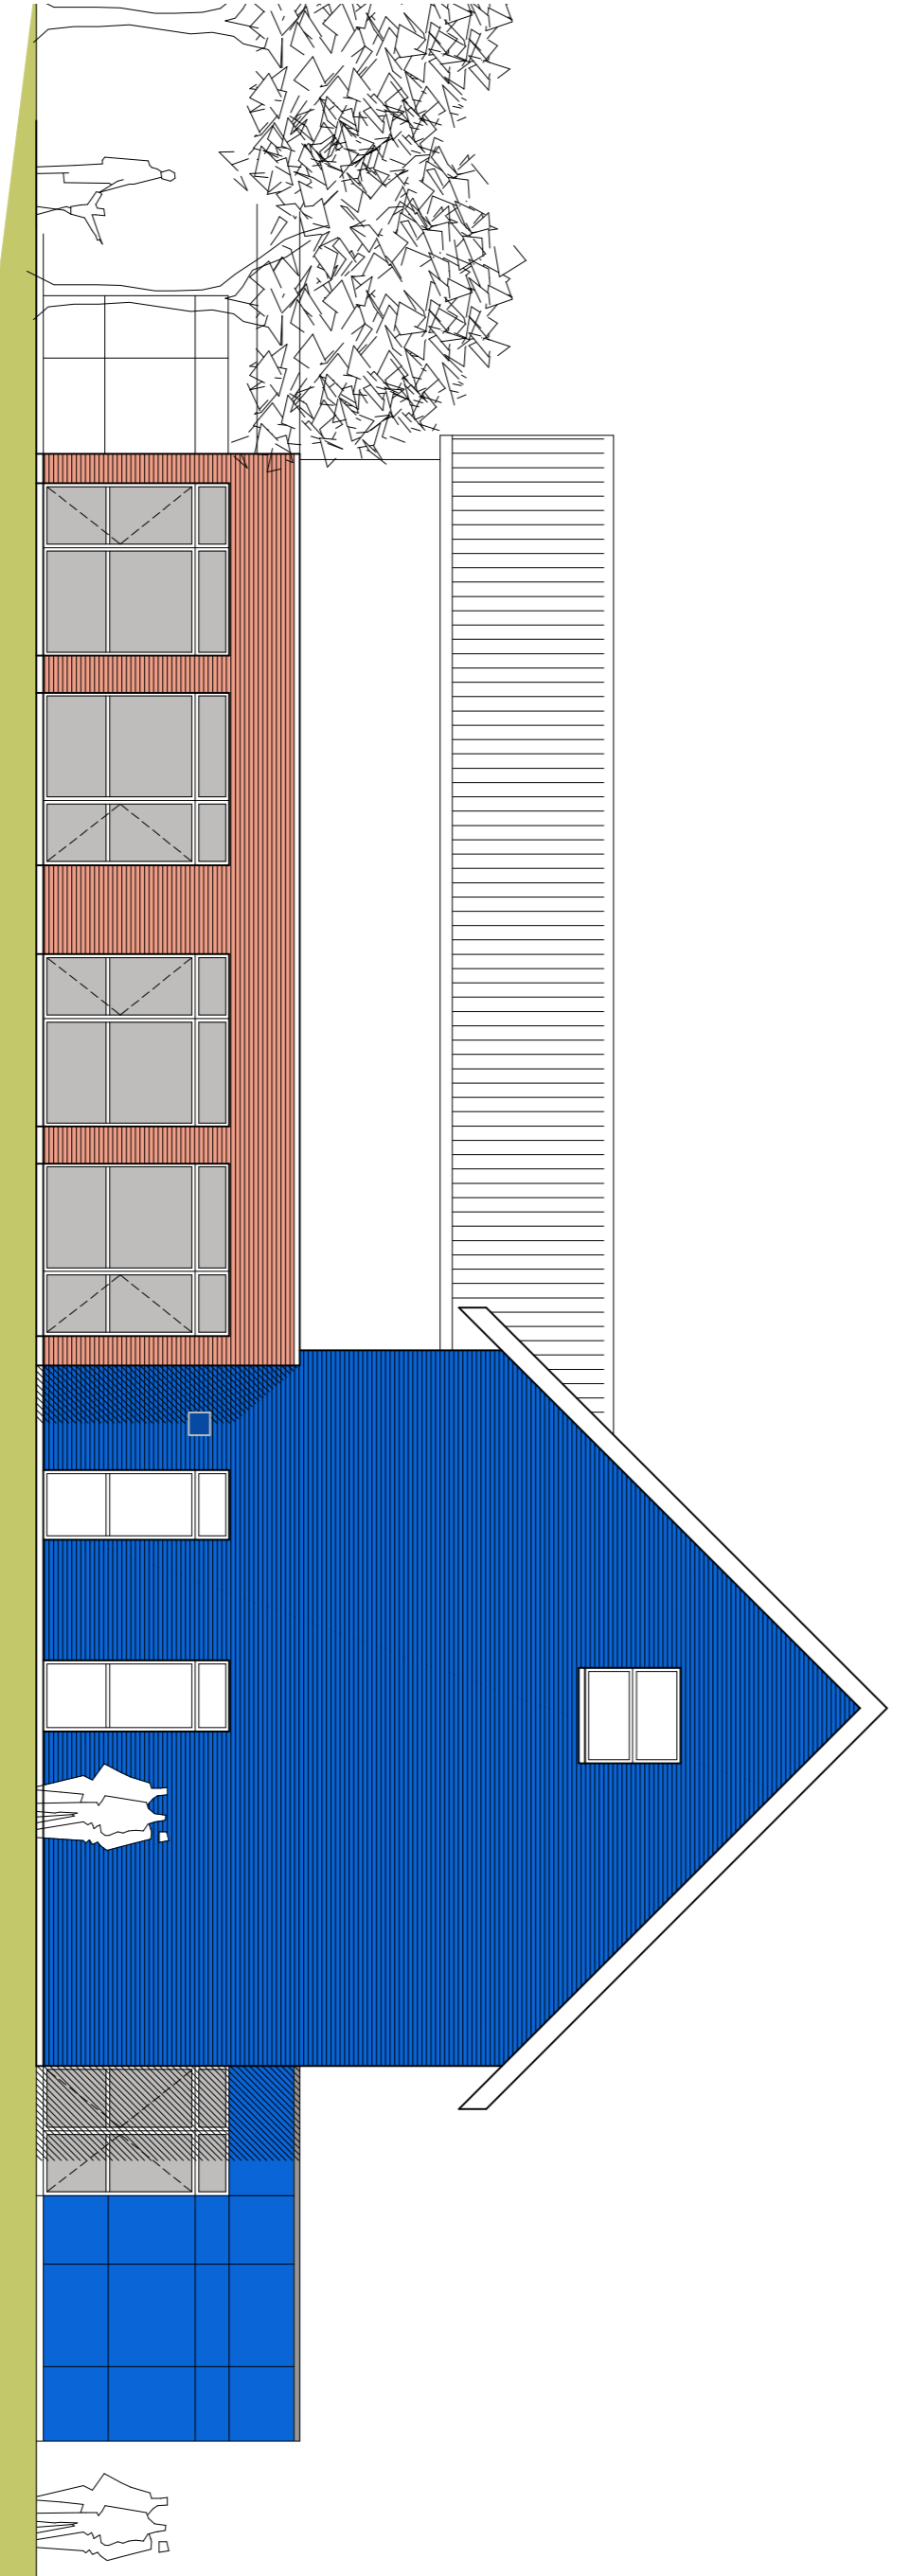

# Udvidelse og ombygning, Uhre Friskole

Køkken og aula, facade mod vest

Køkken og aula, facade mod nord

Facade mod syd, Gøjlbjergvej

Facade mod øst, skolegård

SKITSEFORSLAG  
13.04.2011  
Aula  
Mål: 1:100